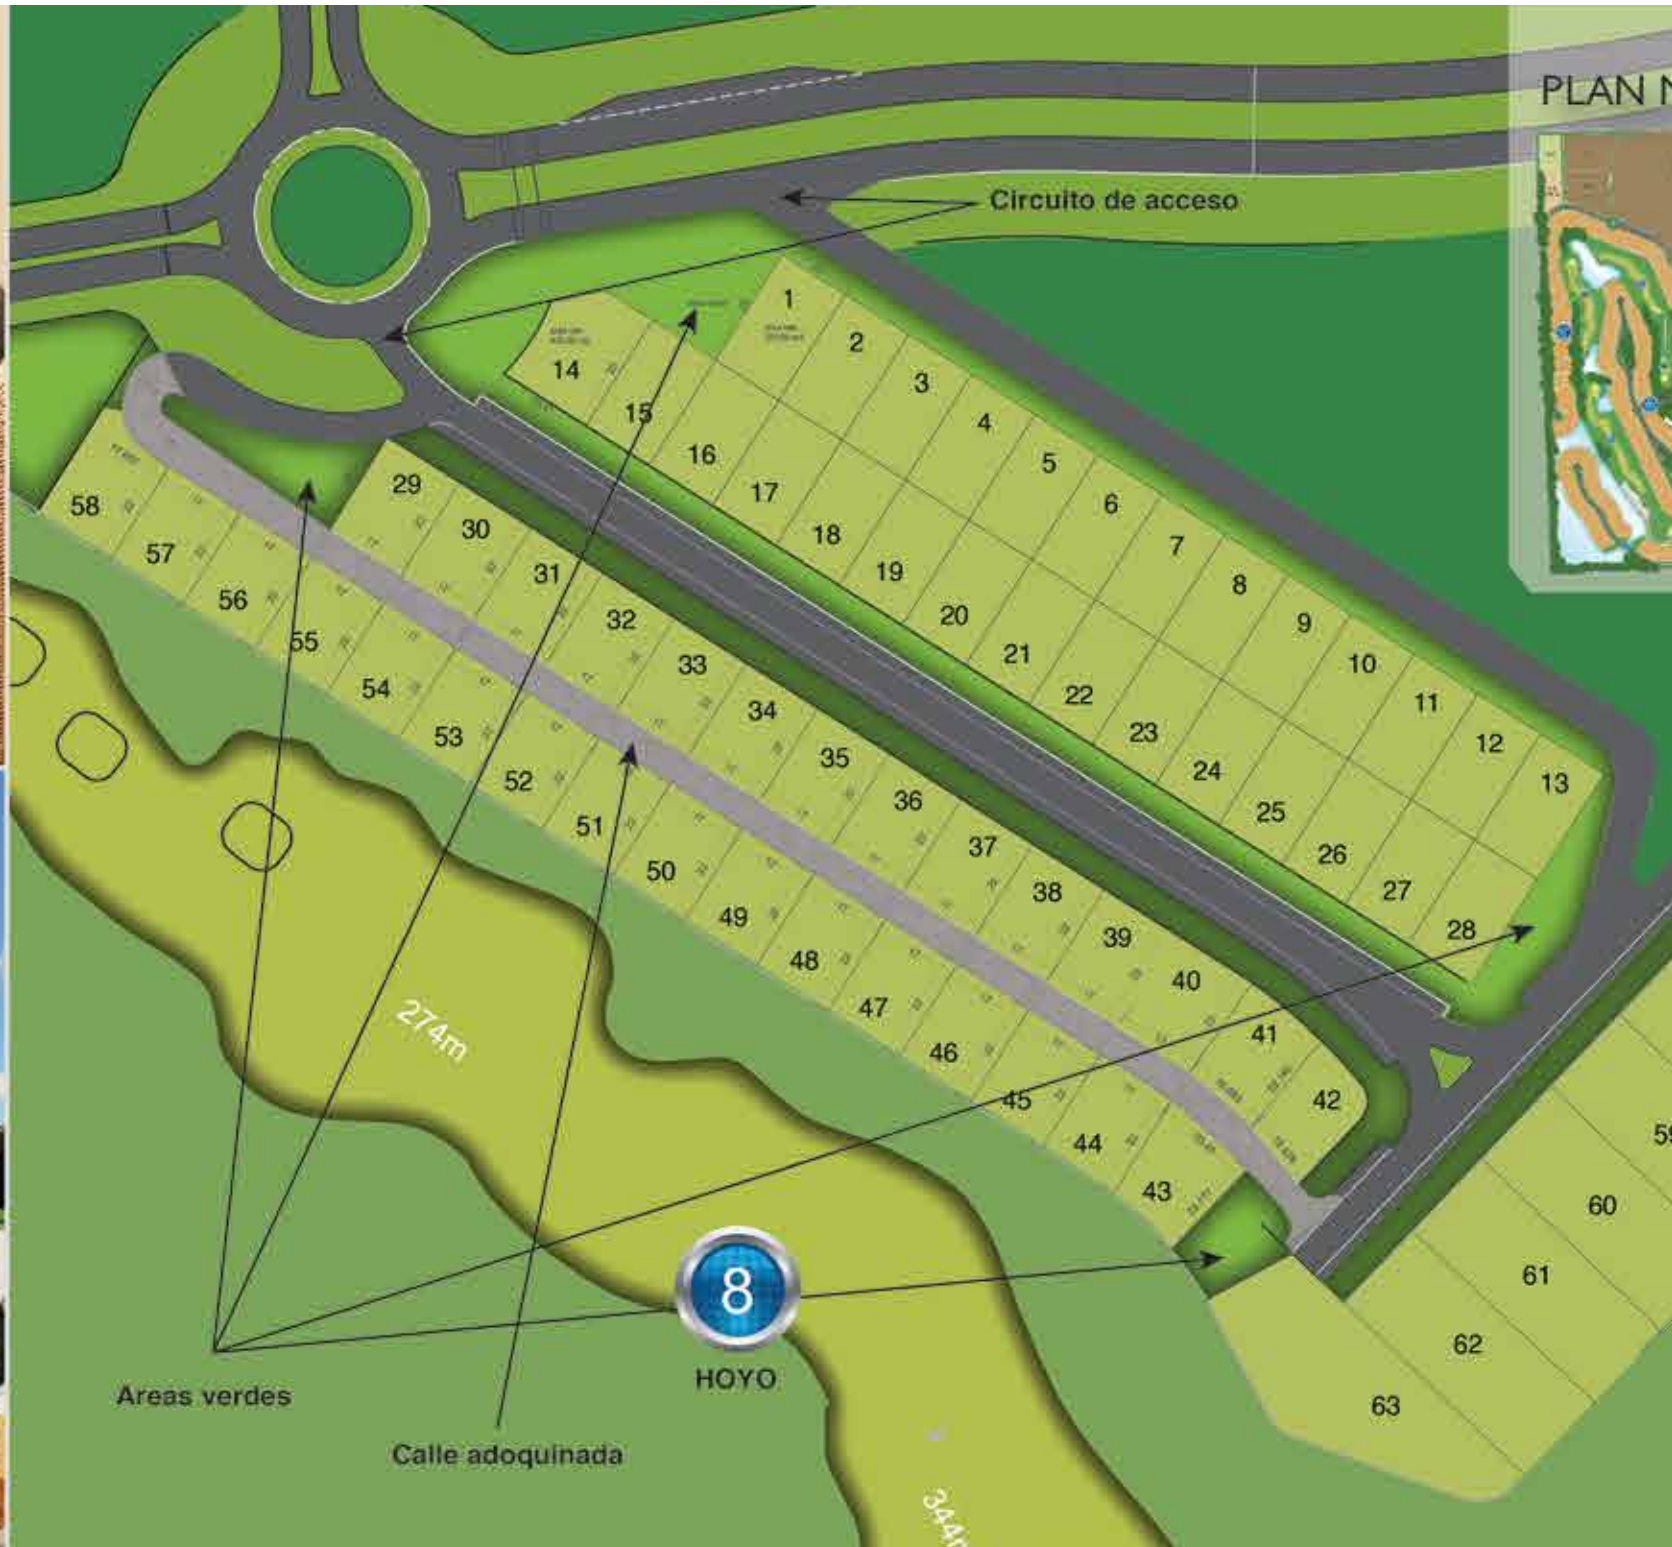

## MAPA UBICACIÓN

## DESPIERTA Y CONTEMPLA

la belleza de amanecer en una privada dentro de Cancun Country Club que te brinda seguridad y naturaleza frente a un campo de golf de talla internacional a tan solo unos minutos de la ciudad.

# PRIVADA ELKATAN

- Sólo 58 lotes residenciales de 375 m<sup>2</sup> promedio.
- 5 exclusivos lotes residenciales de 1,000 m<sup>2</sup>
- Hermosas vistas a áreas verdes y a los hoyos 8 y 9 del campo de golf "El Tinto".
- Más de 2,000 m<sup>2</sup> de áreas verdes, mas el campo del golf.
- Servicios subterráneos (luz, agua, telefonía)
- Calles de concreto hidráulico y empedrado.
- Seguridad privada las 24 horas.
- Acceso controlado con tarjeta electromagnética.
- Ciclopista
- Membresía de casa club y golf.

## AMENIDADES

- Más de 22,000 m2 de construcción.
- Canchas de tenis y paddle
- Lake Gym
- Alberca semi-olímpica y recreativa
- Area de Yoga
- Jardín y salón de eventos
- Lake gym
- Spa para hombres
- Spa para mujeres
- Proshop golf
- Snack bar
- Cava
- Salón de fundadores
- Kid's club
- Restaurant
- Deli café & supermercado gourmet
- Sala de cine